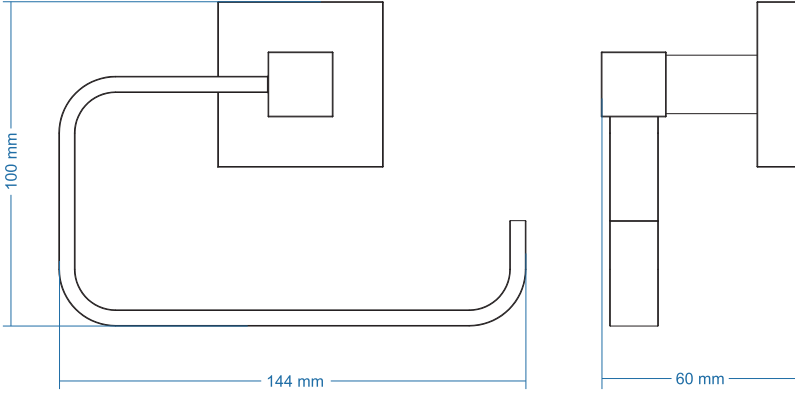

## Tuvalet Kağıtlık - Toilet Paper Holder

Çizimler ölçekli değildir  
Draw not to scale

Krom - Chrome

### Montaj Şekli / Type of mounting

intersteel®