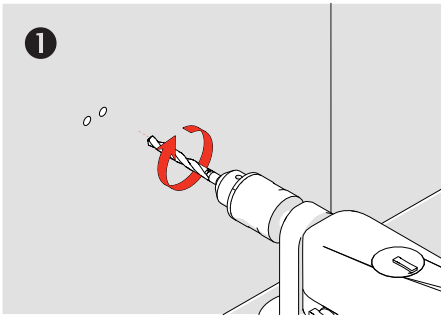

## Tuvalet Kağıtlık - Toilet Paper Holder

Çizimler ölçekli değildir  
Draw not to scale

Krom - Chrome

### Montaj Şekli / Type of mounting

intersteel®