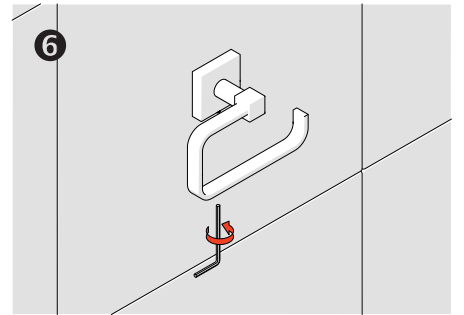

## Tuvalet Kağıtlık - Toilet Paper Holder

Çizimler ölçekli değildir  
Draw not to scale

Krom - Chrome

### Montaj Şekli / Type of mounting

intersteel®