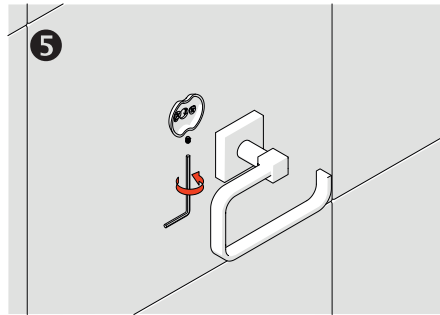

## Tuvalet Kağıtlık - Toilet Paper Holder

Çizimler ölçekli değildir  
Draw not to scale

Krom - Chrome

### Montaj Şekli / Type of mounting

intersteel®