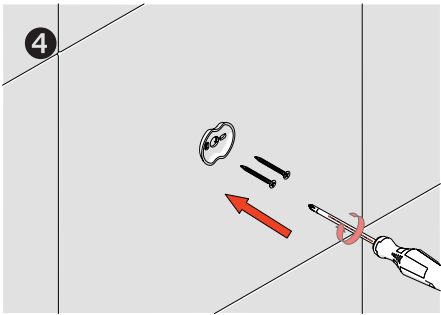

## Tuvalet Kağıtlık - Toilet Paper Holder

Çizimler ölçekli değildir  
Draw not to scale

Krom - Chrome

### Montaj Şekli / Type of mounting

intersteel®